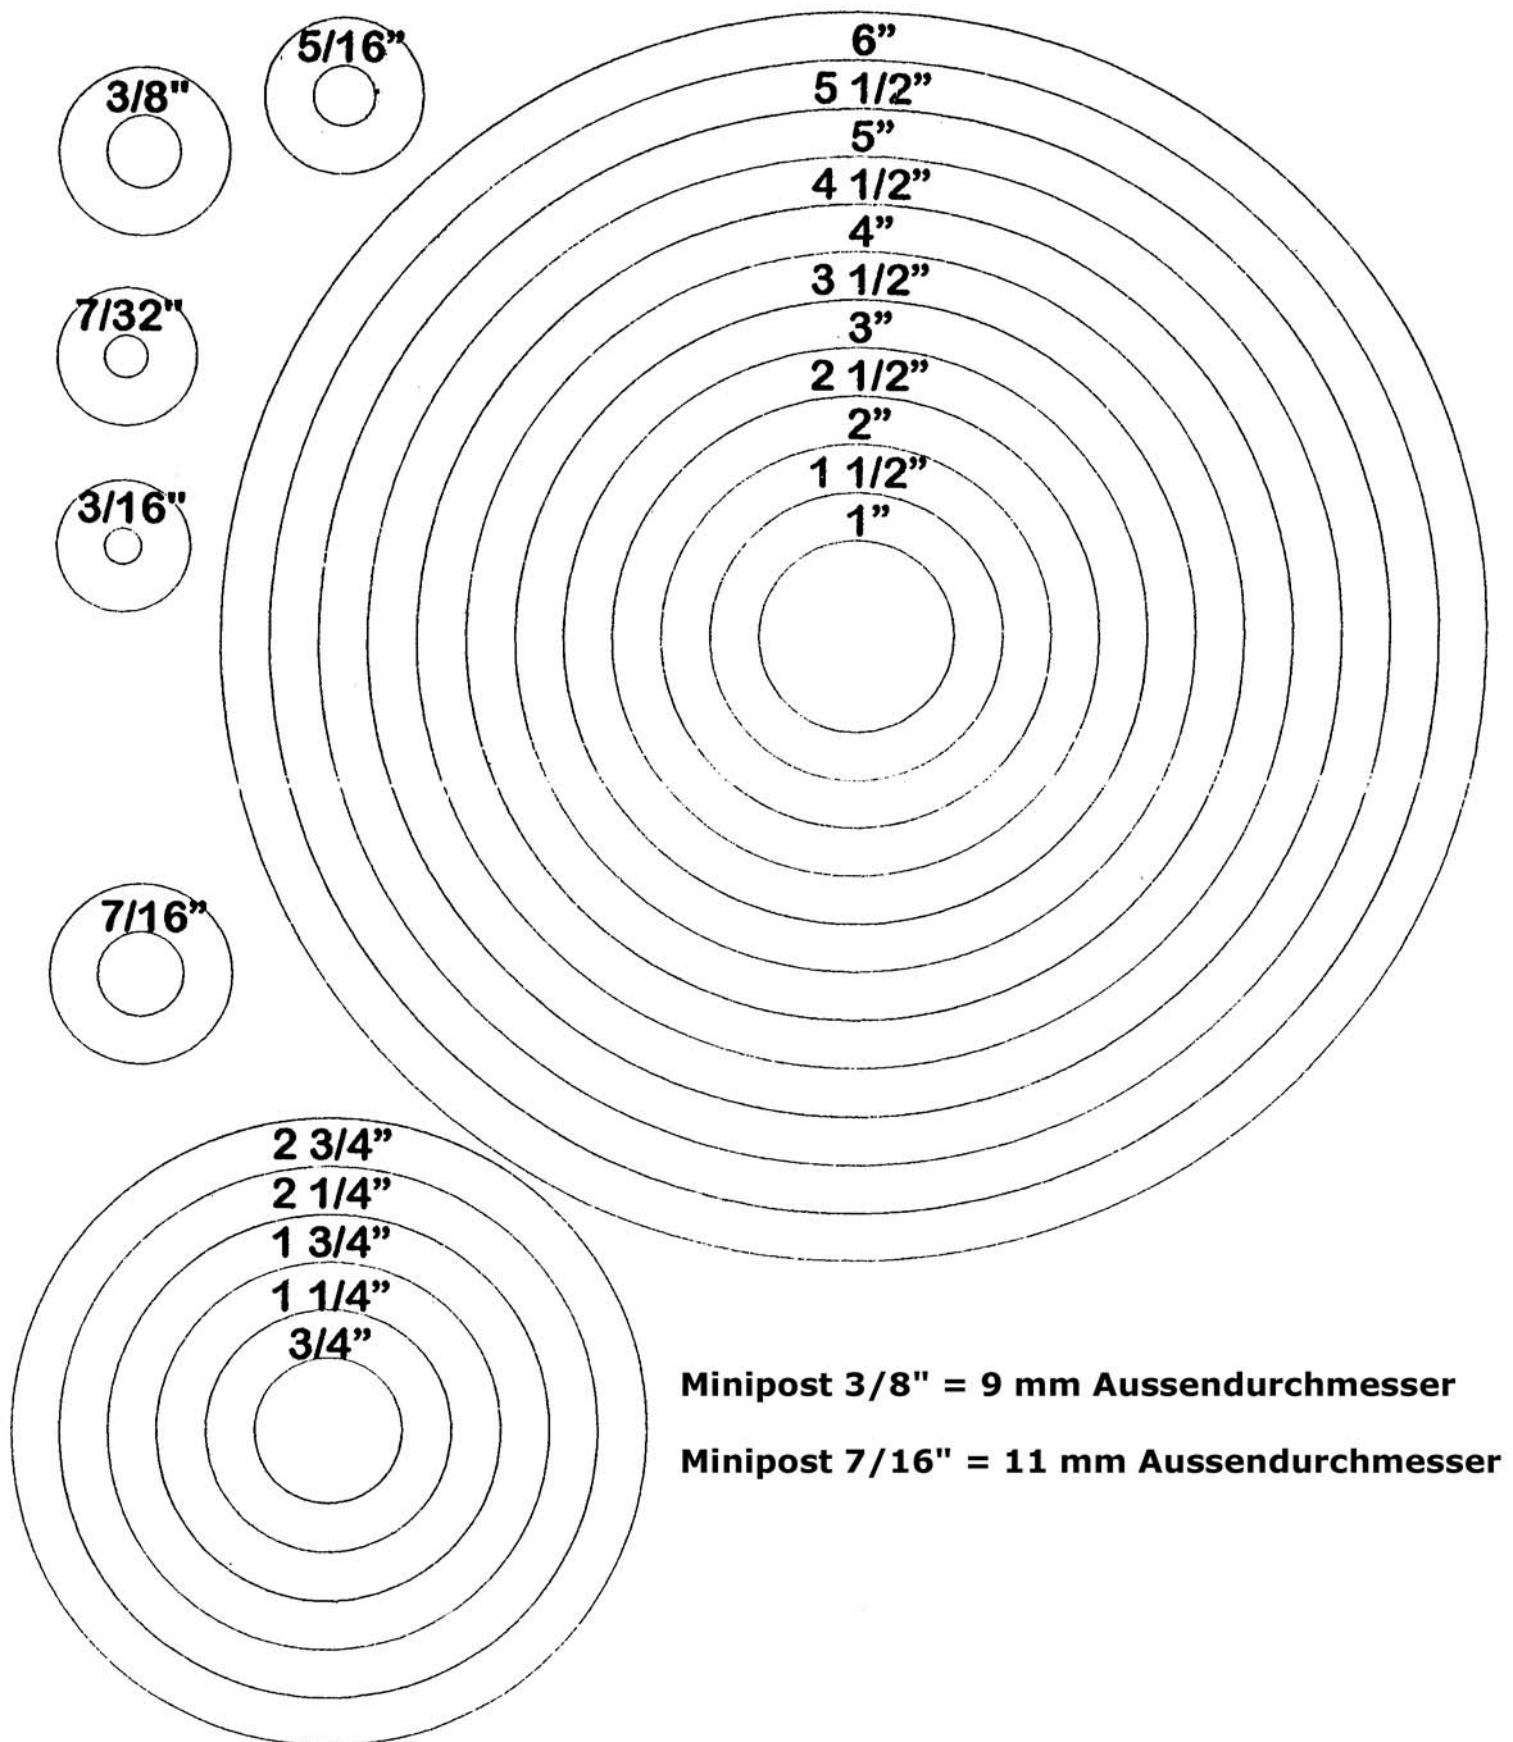

# Pinball-Netzwerk

Der Ersatzteilshop für Flipperautomaten

**Anschlagschablone für Flipper-Gummiringe**